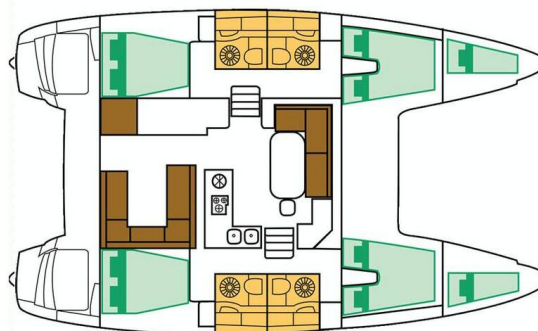

LAGOON 400 S2

Christina I (2016)

Katamaran Lagoon 400 S2 Christina I, gebaut im Jahr 2016, liegt in Athens, Alimos marina, Athens area/Saronic/Peloponese, Griechenland vor Anker. Es verfügt über :Kabinen Kabinen, bietet Platz für :Betten Personen und hat 4 Toiletten. Bettwäsche und Küchenausstattung sind im Preis inbegriffen.

Christina I

Baujahr

2016

Länge

39 ft

Kabinen

4

Kojen