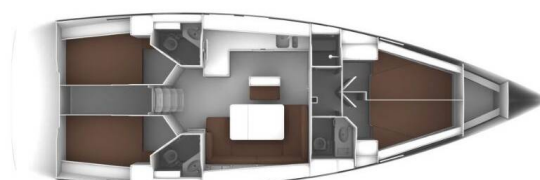

# BAVARIA CRUISER 46

Leonidas (2017)

Segelyacht Bavaria Cruiser 46 Leonidas, gebaut im Jahr 2017

, liegt in **Kos, Kos Marina, Dodekanes, Griechenland** vor Anker. Es verfügt über **:Kabinen Kabinen**, bietet Platz für **:Betten Personen** und hat **3 Toiletten**. Bettwäsche und Küchenausstattung sind im Preis inbegriffen.

**Leonidas**

Baujahr

**2017**

Länge

**47 ft**

Kabinen

**4**

Kojen