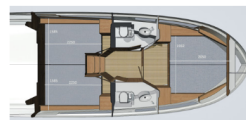

PLATINUM 40

Carpe diem (2023)

Motor yacht Platinum 40 Carpe diem, gebaut im Jahr **2023**, liegt in **Marina Drage, Zadar & Umgebung, Kroatien** vor Anker. Es verfügt über **3 Kabinen**, bietet Platz für **6 Betten** und hat **2 Toiletten**. Bettwäsche und Küchenausstattung sind im Preis inbegriffen.

YACHT SPECIFICATIONS

Yachtbasis

Marina Drage, Kroatien

Yacht ID

5638

Marken

Odysseya Yachts

Yachtname

Carpe diem

Baujahr

2023

Länge

39 ft

Kabinen

3

Kojen

6 + 2

WC

2

Motor

1 x 110 HP

Kraftstofftank

350 l