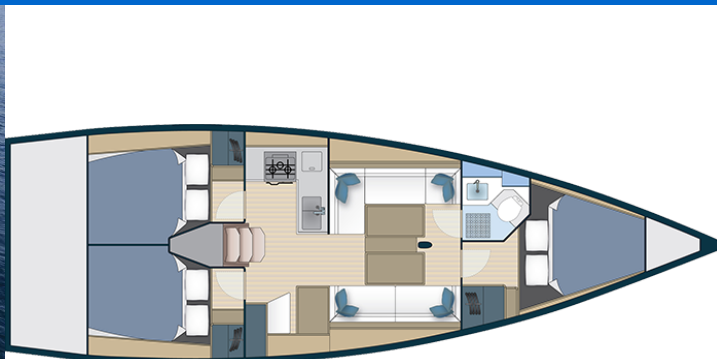

MORE 40

One More Time (2019)

Segelyacht **More 40 One More Time**, gebaut im Jahr **2019**, liegt in **Marina Kornati, Biograd, Zadar & Umgebung, Kroatien** vor Anker. Es verfügt über **3 Kabinen**, bietet Platz für **8 Personen** und hat **1 Toiletten**. Bettwäsche und Küchenausstattung sind im Preis inbegriffen.