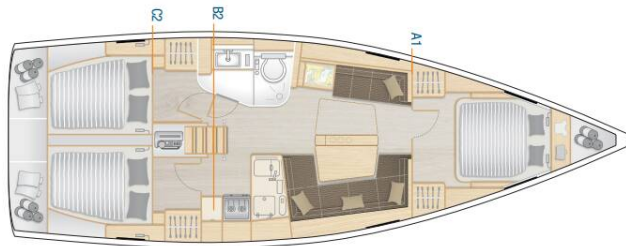

HANSE 418

Lauda (2023)

Segelyacht Hanse 418 Lauda, gebaut im Jahr 2023, liegt in Fethiye, Lykia Yacht Club, Aegean, Türkei vor Anker. Es verfügt über :Kabinen Kabinen, bietet Platz für :Betten Personen und hat 1 Toiletten. Bettwäsche und Küchenausstattung sind im Preis inbegriffen.