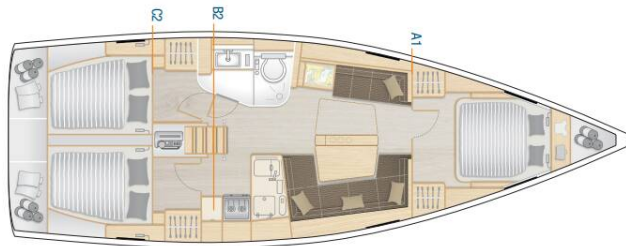

HANSE 418

Lauda (2023)

Segelyacht Hanse 418 Lauda, gebaut im Jahr 2023, liegt in Fethiye, Lykia Yacht Club, Aegean, Türkei vor Anker. Es verfügt über :Kabinen Kabinen, bietet Platz für :Betten Personen und hat 1 Toiletten. Bettwäsche und Küchenausstattung sind im Preis inbegriffen.

Lauda

Baujahr

2023

Länge

41 ft

Kabinen

3

Kojen