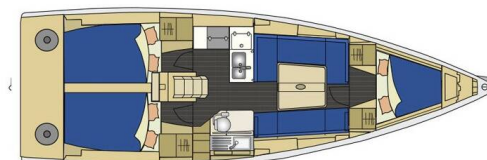

# ELAN 350 PERFORMANCE

Tango (2012)

Segelyacht Elan 350 Performance Tango, gebaut im Jahr 2012, liegt in Marina Kornati, Biograd, Zadar & Umgebung, Kroatien vor Anker. Es verfügt über :Kabinen Kabinen, bietet Platz für :Betten Personen und hat 1 Toiletten. Bettwäsche und Küchenausstattung sind im Preis inbegriffen.