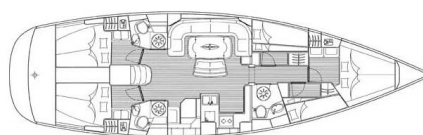

BAVARIA 50 CRUISER

Sophia (2006)

Segelyacht Bavaria 50 Cruiser Sophia, gebaut im Jahr 2006, liegt in Lefkas, D-Marin, Ionisches Meer, Griechenland vor Anker. Es verfügt über :Kabinen Kabinen, bietet Platz für :Betten Personen und hat 3 Toiletten. Bettwäsche und Küchenausstattung sind im Preis inbegriffen.

Sophia

Baujahr

2006

Länge

51 ft

Kabinen

5

Kojen