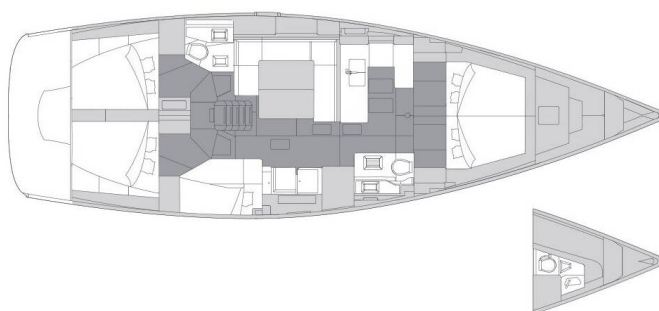

# ELAN IMPRESSION 50.1

Long Island (2023)

Segelyacht Elan Impression 50.1 Long Island, gebaut im Jahr 2023, liegt in Trogir, Yachtclub Seget (Marina Baotic), Split & Umgebung, Kroatien vor Anker. Es verfügt über :Kabinen Kabinen, bietet Platz für :Betten Personen und hat 2 Toiletten . Bettwäsche und Küchenausstattung sind im Preis inbegriffen.

## YACHT SPECIFICATIONS

Yachtbasis

**Trogir, Yachtclub Seget (Marina Baotic), Kroatien**

Yacht ID

**5589**

Marken

**Elan Marine**

Yachtname

**Long Island**

Baujahr

**2023**

Länge

**50 ft**

Kabinen

**5 + 1**

Kojen