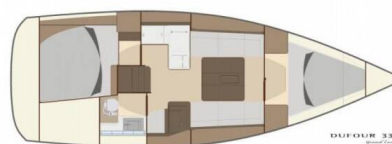

DUFOUR 335 GL

Lemar (2013)

Segelyacht Dufour 335 GL Lemar, gebaut im Jahr 2013, liegt in Marmaris, Netsel Marina, Aegean, Türkei vor Anker. Es verfügt über :Kabinen Kabinen, bietet Platz für :Betten Personen und hat 1 Toiletten. Bettwäsche und Küchenausstattung sind im Preis inbegriffen.

Lemar

Baujahr

2013

Länge

34 ft

Kabinen

2

Kojen