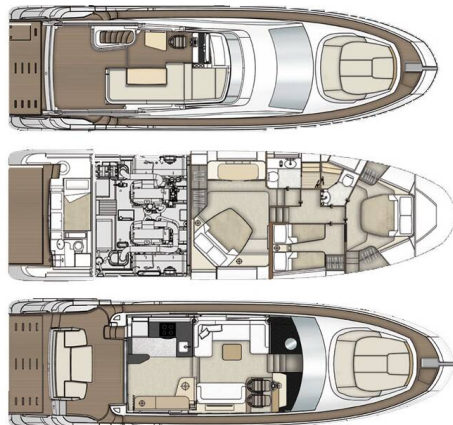

# AZIMUT 55

Be Happy (2019)

**Motor yacht Azimut 55 Be Happy**, gebaut im Jahr **2019**, liegt in **Marina Kastela, Split & Umgebung, Kroatien** vor Anker. Es verfügt über **3 Kabinen**, bietet Platz für **6 + 1 Personen** und hat **2 + 1 Toiletten**. Bettwäsche und Küchenausstattung sind im Preis inbegriffen.

**Be Happy**

Baujahr

**2019**

Länge

**55 ft**

Kabinen

**3 + 1**

Kojen