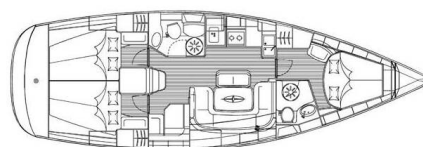

BAVARIA 39 CRUISER

Julia (2006)

Segelyacht Bavaria 39 Cruiser Julia, gebaut im Jahr 2006, liegt in Lefkas main port, Ionisches Meer, Griechenland vor Anker. Es verfügt über :Kabinen Kabinen, bietet Platz für :Betten Personen und hat 2 Toiletten. Bettwäsche und Küchenausstattung sind im Preis inbegriffen.

YACHT SPECIFICATIONS

Yachtbasis

Lefkas main port, Griechenland

Yacht ID

556

Marken

Bavaria

Yachtname

Julia

Baujahr

2006

Länge

40 ft

Kabinen

3

Kojen