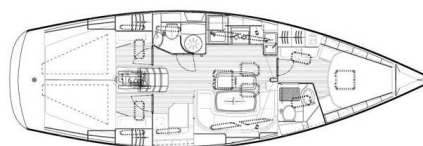

BAVARIA 40 CRUISER

Alma Libre (2008)

Segelyacht Bavaria 40 Cruiser Alma Libre, gebaut im Jahr 2008, liegt in Lefkas main port, Ionisches Meer, Griechenland vor Anker. Es verfügt über :Kabinen Kabinen, bietet Platz für :Betten Personen und hat 2 Toiletten. Bettwäsche und Küchenausstattung sind im Preis inbegriffen.