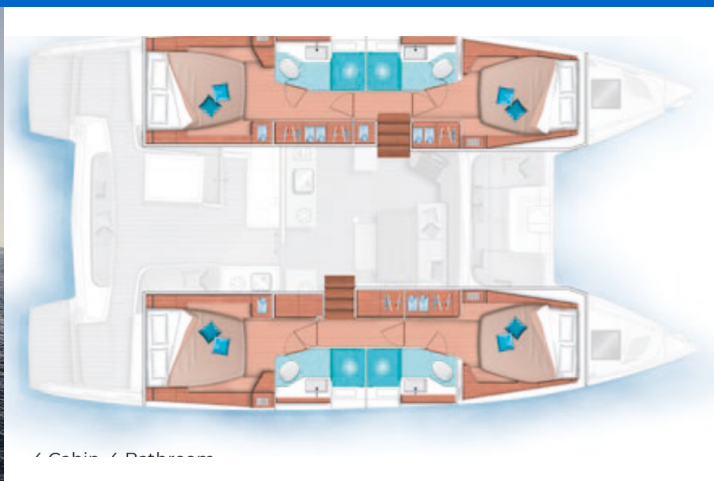

# LAGOON 46

Omnia (2020)

Katamaran Lagoon 46 Omnia, gebaut im Jahr 2020, liegt in Athens, Zea Marina, Athens area/Saronic/Peloponese, Griechenland vor Anker. Es verfügt über :Kabinen Kabinen, bietet Platz für :Betten Personen und hat 4 Toiletten. Bettwäsche und Küchenausstattung sind im Preis inbegriffen.