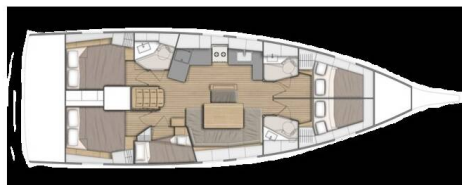

OCEANIS 46.1

Gkilia Mare (2023)

Segelyacht Oceanis 46.1 Gkilia Mare, gebaut im Jahr 2023, liegt in Athens, Alimos marina, Athens area/Saronic/Peloponese, Griechenland vor Anker. Es verfügt über :Kabinen Kabinen, bietet Platz für :Betten Personen und hat 3 Toiletten. Bettwäsche und Küchenausstattung sind im Preis inbegriffen.

Gkilia Mare

Baujahr

2023

Länge

48 ft

Kabinen

5

Kojen