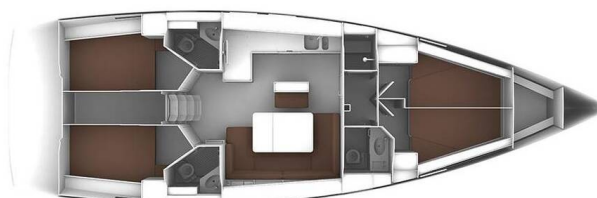

BAVARIA CRUISER 46

Ioli (2016)

Segelyacht **Bavaria Cruiser 46 Ioli**, gebaut im Jahr **2016**, liegt in **Athens, Alimos marina, Athens area/Saronic/Peloponese, Griechenland** vor Anker. Es verfügt über :**Kabinen Kabinen**, bietet Platz für :**Betten Personen** und hat **3 Toiletten**. Bettwäsche und Küchenausstattung sind im Preis inbegriffen.

Ioli

Baujahr

2016

Länge

47 ft

Kabinen

4

Kojen