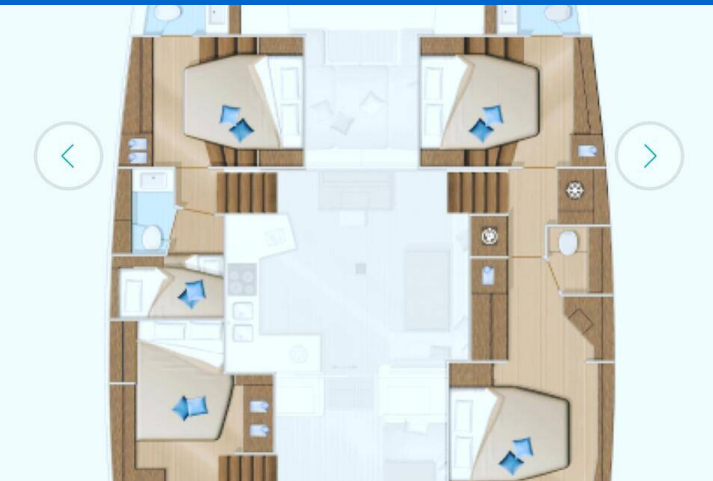

# LAGOON 52 F

Blue Moon (2018)

Katamaran Lagoon 52 F Blue Moon, gebaut im Jahr 2018, liegt in **Phuket, Ao Po Grand Marina, Phuket, Thailand** vor Anker.

Es verfügt über :**Kabinen Kabinen**, bietet Platz für :**Betten Personen** und hat **5 Toiletten**. Bettwäsche und Küchenausstattung sind im Preis inbegriffen.