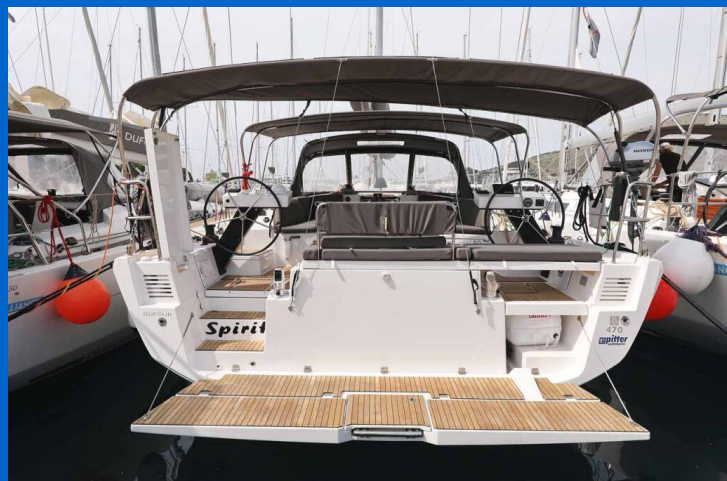

# DUFOUR 470

Spirit (2023)

Segelyacht Dufour 470 Spirit, gebaut im Jahr 2023, liegt in Trogir, Marina Trogir (ex.SCT), Split & Umgebung, Kroatien vor Anker. Es verfügt über :Kabinen Kabinen, bietet Platz für :Betten Personen und hat 2 Toiletten. Bettwäsche und Küchenausstattung sind im Preis inbegriffen.

## YACHT SPECIFICATIONS

Yachtbasis

**Trogir, Marina Trogir (ex.SCT),  
Kroatien**

Yacht ID

**5444**

Marken

**Dufour**

Yachtname

**Spirit**

Baujahr

**2023**

Länge

**49 ft**

Kabinen

**3**

Kojen