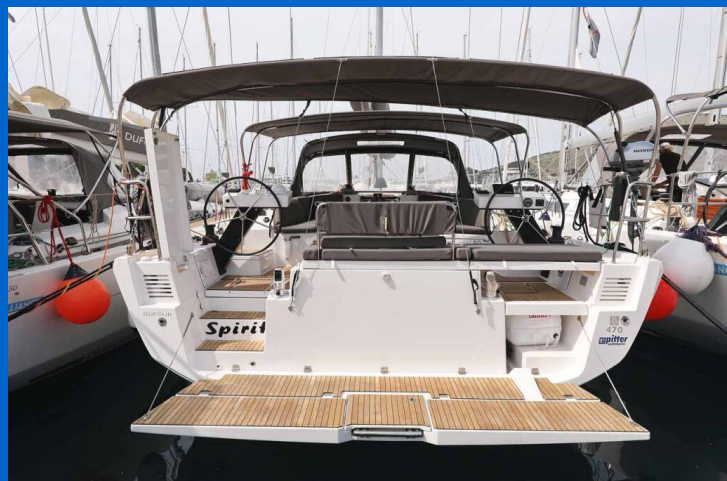

DUFOUR 470

Spirit (2023)

Segelyacht Dufour 470 Spirit, gebaut im Jahr 2023, liegt in Trogir, Marina Trogir (ex.SCT), Split & Umgebung, Kroatien vor Anker. Es verfügt über :Kabinen Kabinen, bietet Platz für :Betten Personen und hat 2 Toiletten. Bettwäsche und Küchenausstattung sind im Preis inbegriffen.

YACHT SPECIFICATIONS

Yachtbasis

**Trogir, Marina Trogir (ex.SCT),
Kroatien**

Yacht ID

5444

Marken

Dufour

Yachtname

Spirit

Baujahr

2023

Länge

49 ft

Kabinen

3

Kojen