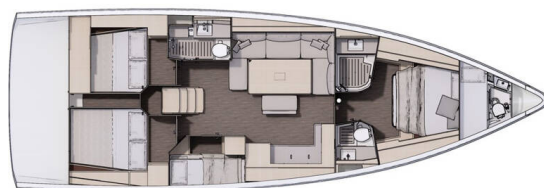

DUFOUR 470

Tounema (2021)

Segelyacht Dufour 470 Tounema, gebaut im Jahr 2021, liegt in Marseille, Corbières Port Services, Provence-Alpes-Côte d'Azur, Frankreich vor Anker. Es verfügt über :Kabinen Kabinen, bietet Platz für :Betten Personen und hat 2 Toiletten . Bettwäsche und Küchenausstattung sind im Preis inbegriffen.

YACHT SPECIFICATIONS

Yachtbasis

**Marseille, Corbières Port Services,
Frankreich**

Yacht ID

5439

Marken

Dufour

Yachtname

Tounema

Baujahr

2021

Länge

49 ft

Kabinen

4

Kojen

8 + 2

WC

2

Motor

1 x 75 HP

Kraftstofftank

250 l

WEBSITE

www.plujeme.cz

E-MAIL

info@plujeme.cz

TELEFON

420 720 755 085

MOBILE

420 777 170 276

PLUJEME RÁDI S.R.O.

Dlouhá 730/35, 11000 Praha 1 – Staré Místo, Tschechische Republik