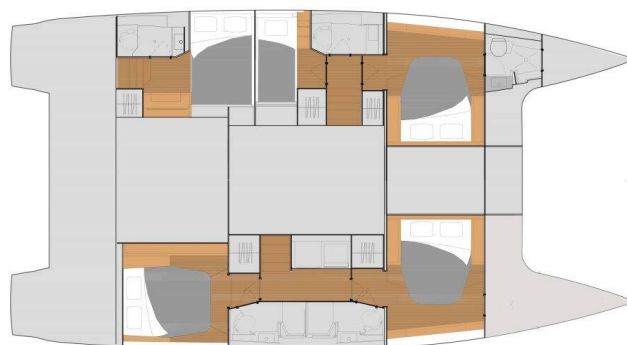

# FOUNTAINÉ PAJOT TANNA 47

Dragonfly (2023)

Katamaran Fountaine Pajot Tanna 47 Dragonfly, gebaut im Jahr 2023, liegt in BVI, Tortola, Nanny Cay Marina, Britische Jungferninseln (BVI), Britische Jungferninseln (BVI) vor Anker. Es verfügt über :Kabinen Kabinen, bietet Platz für :Betten Personen und hat 5 Toiletten. Bettwäsche und Küchenausstattung sind im Preis inbegriffen.