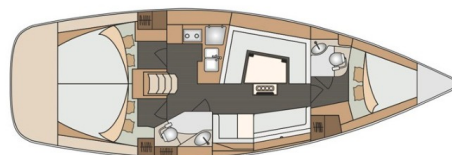

ELAN IMPRESSION 40

Laali (2016)

Segelyacht Elan Impression 40 Laali, gebaut im Jahr 2016, liegt in Pula, Marina Polesana, Istrien, Kroatien vor Anker. Es verfügt über :Kabinen Kabinen, bietet Platz für :Betten Personen und hat 2 Toiletten. Bettwäsche und Küchenausstattung sind im Preis inbegriffen.

Laali

Baujahr

2016

Länge

39 ft

Kabinen

3

Kojen