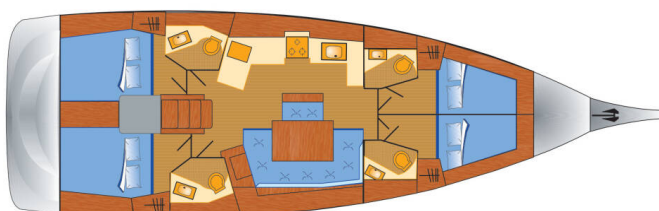

OCEANIS 46.1

Sophia (2023)

Segelyacht Oceanis 46.1 Sophia, gebaut im Jahr 2023, liegt in Mallorca, Can Pastilla, Balearische Inseln, Spanien vor Anker.

Es verfügt über :Kabinen Kabinen, bietet Platz für :Betten Personen und hat 4 Toiletten. Bettwäsche und Küchenausstattung sind im Preis inbegriffen.