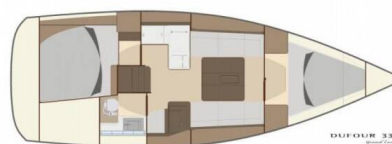

# DUFOUR 335 GL

Vittoria (2011)

Segelyacht Dufour 335 GL Vittoria, gebaut im Jahr 2011, liegt in Nieuwpoort, Koninklijke Yacht Club, Flemish Region, Belgien vor Anker. Es verfügt über :Kabinen Kabinen, bietet Platz für :Betten Personen und hat 1 Toiletten. Bettwäsche und Küchenausstattung sind im Preis inbegriffen.