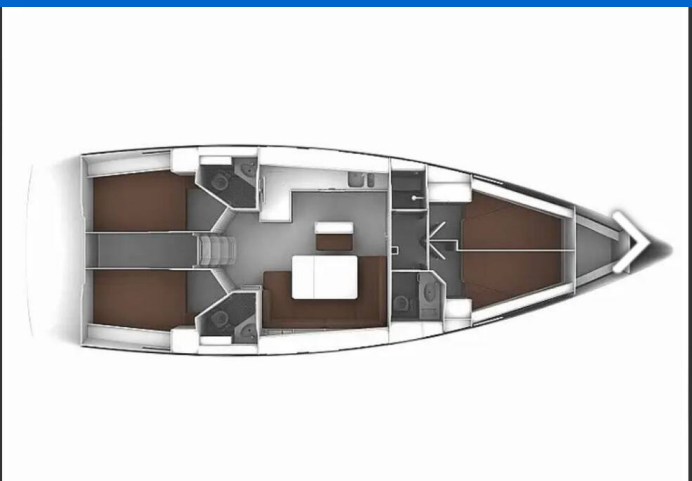

# BAVARIA CRUISER 46

Miber Yigit (2023)

Segelyacht **Bavaria Cruiser 46 Miber Yigit**, gebaut im Jahr **2023**, liegt in **Fethiye, Ece Saray Marina Resort, Aegean, Türkei** vor Anker. Es verfügt über **:Kabinen Kabinen**, bietet Platz für **:Betten Personen** und hat **3 Toiletten**. Bettwäsche und Küchenausstattung sind im Preis inbegriffen.

## YACHT SPECIFICATIONS

Yachtbasis

**Fethiye, Ece Saray Marina Resort,  
Türkei**

Yacht ID

**5423**

Marken

**Bavaria**

Yachtname

**Miber Yigit**

Baujahr

**2023**

Länge

**47 ft**

Kabinen

**4**

Kojen