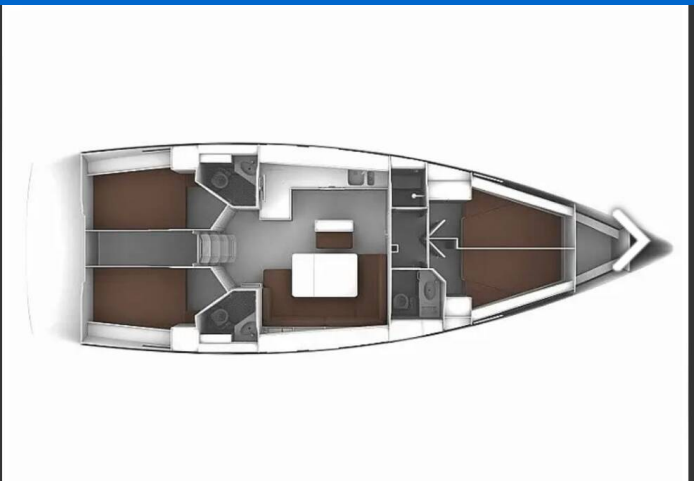

# BAVARIA CRUISER 46

Miber Mars (2023)

Segelyacht Bavaria Cruiser 46 Miber Mars, gebaut im Jahr 2023, liegt in Fethiye, Ece Saray Marina Resort, Aegean, Türkei vor Anker. Es verfügt über :Kabinen Kabinen, bietet Platz für :Betten Personen und hat 3 Toiletten. Bettwäsche und Küchenausstattung sind im Preis inbegriffen.

**Miber Mars**

Baujahr

**2023**

Länge

**47 ft**

Kabinen

**4**

Kojen