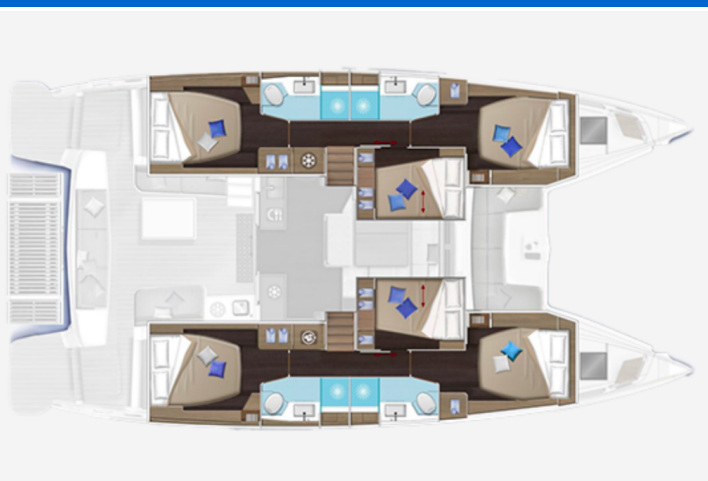

LAGOON 51

Nevera (2023)

Katamaran **Lagoon 51 Nevera**, gebaut im Jahr **2023**, liegt in **Trogir, Yachtclub Seget (Marina Baotic), Split & Umgebung, Kroatien** vor Anker. Es verfügt über **:Kabinen Kabinen**, bietet Platz für **:Betten Personen** und hat **4 + 1 Toiletten**.

Bettwäsche und Küchenausstattung sind im Preis inbegriffen.

YACHT SPECIFICATIONS

Yachtbasis

Trogir, Yachtclub Seget (Marina Baotic), Kroatien

Yacht ID

5404

Marken

Lagoon

Yachtname

Nevera

Baujahr

2023

Länge

50 ft

Kabinen

6 + 1

Kojen

12 + 1

WC

4 + 1

Motor

2 x 80 HP

Kraftstofftank

1040 l

WEBSITE

www.plujeme.cz

TELEFON

420 720 755 085

MOBILE

420 777 170 276

E-MAIL

info@plujeme.cz

PLUJEME RÁDI S.R.O.

Dlouhá 730/35, 11000 Praha 1 – Staré Místo, Tschechische Republik