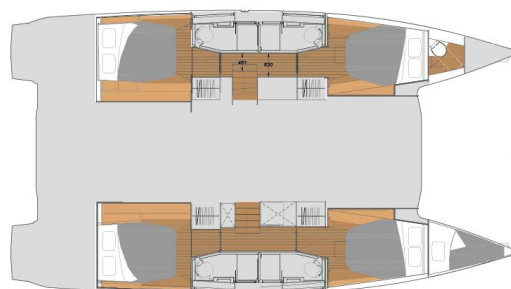

# FOUNTAINÉ PAJOT ELBA 45

Marina (2023)

Katamaran Fountaine Pajot Elba 45 Marina, gebaut im Jahr 2023, liegt in Trogir, Yachtclub Seget (Marina Baotić), Split & Umgebung, Kroatien vor Anker. Es verfügt über :Kabinen Kabinen, bietet Platz für :Betten Personen und hat 4 Toiletten. Bettwäsche und Küchenausstattung sind im Preis inbegriffen.

**Marina**

Baujahr

**2023**

Länge

**44 ft**

Kabinen

**4 + 1**

Kojen