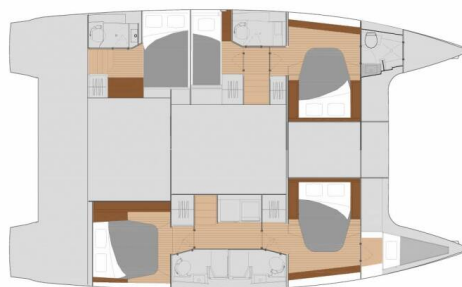

FOUNTAIN PAJOT SAONA 47 QUINTET

Eclipsea (2020)

Katamaran Fountaine Pajot Saona 47 Quintet Eclipsea, gebaut im Jahr 2020, liegt in Athens, Alimos marina, Athens area/Saronic/Peloponese, Griechenland vor Anker. Es verfügt über :Kabinen Kabinen, bietet Platz für :Betten Personen und hat 5 + 1 Toiletten. Bettwäsche und Küchenausstattung sind im Preis inbegriffen.