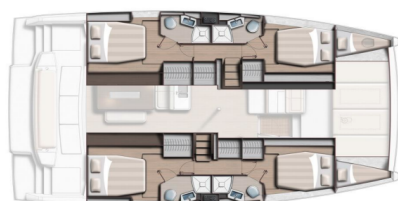

# BALI 4.4

Blue Diamond (2023)

Katamaran Bali 4.4 Blue Diamond, gebaut im Jahr 2023, liegt in Lefkas main port, Ionisches Meer, Griechenland vor Anker. Es verfügt über :Kabinen Kabinen, bietet Platz für :Betten Personen und hat 4 + 2 Toiletten. Bettwäsche und Küchenausstattung sind im Preis inbegriffen.

**Blue Diamond**

Baujahr

**2023**

Länge

**44 ft**

Kabinen

**4 + 2**

Kojen