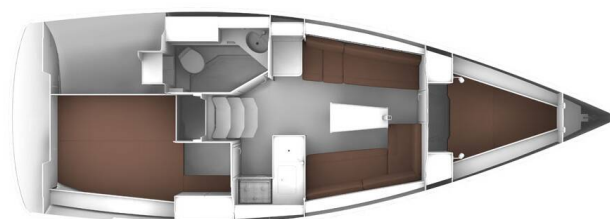

BAVARIA CRUISER 33

Alkyoni (2014)

Segelyacht Bavaria Cruiser 33 Alkyoni, gebaut im Jahr 2014, liegt in Preveza Main Port, Ionisches Meer, Griechenland vor Anker. Es verfügt über :Kabinen Kabinen, bietet Platz für :Betten Personen und hat 1 Toiletten. Bettwäsche und Küchenausstattung sind im Preis inbegriffen.

Alkyoni

Baujahr

2014

Länge

33 ft

Kabinen

2

Kojen