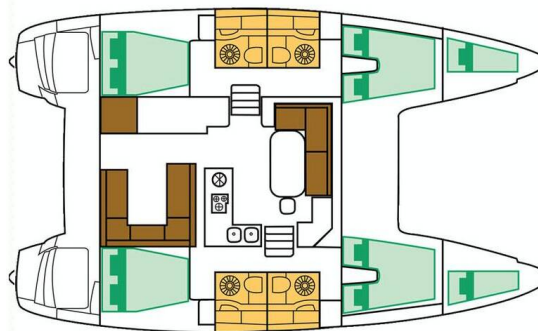

LAGOON 400 S2

Kinga V (2016)

Katamaran Lagoon 400 S2 Kinga V, gebaut im Jahr 2016, liegt in ACI Marina Vodice, Sibenik & Umgebung, Kroatien vor Anker. Es verfügt über :Kabinen Kabinen, bietet Platz für :Betten Personen und hat 4 Toiletten. Bettwäsche und Küchenausstattung sind im Preis inbegriffen.

Kinga V

Baujahr

2016

Länge

39 ft

Kabinen

4 + 2

Kojen