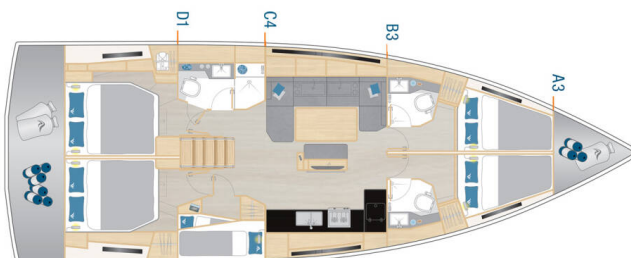

HANSE 460

Gemile (2024)

Segelyacht Hanse 460 Gemile, gebaut im Jahr 2024, liegt in Gökcek/D-Marin, Aegean, Türkei vor Anker. Es verfügt über 5 Kabinen, bietet Platz für 10 Personen und hat 3 Toiletten. Bettwäsche und Küchenausstattung sind im Preis inbegriffen.

Gemile

Baujahr

2024

Länge

48 ft

Kabinen

5

Kojen