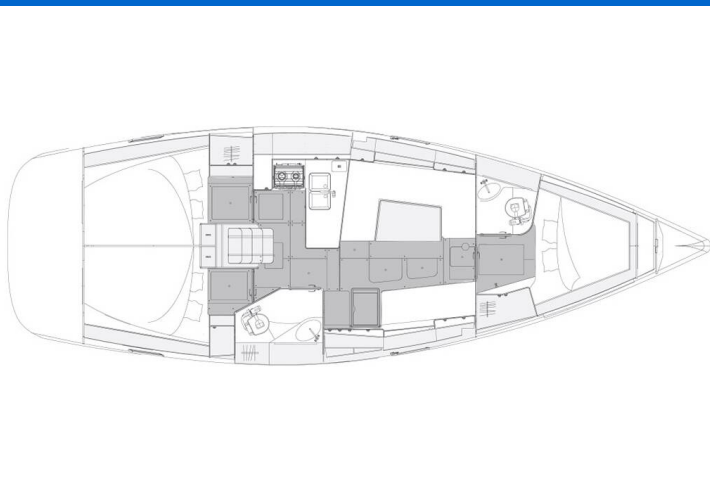

ELAN IMPRESSION 40.1

Lady Blue (2023)

Segelyacht Elan Impression 40.1 Lady Blue, gebaut im Jahr 2023, liegt in Marina Zadar (ex. Tankercomerc), Zadar & Umgebung, Kroatien vor Anker. Es verfügt über :Kabinen Kabinen, bietet Platz für :Betten Personen und hat 2 Toiletten . Bettwäsche und Küchenausstattung sind im Preis inbegriffen.

Lady Blue

Baujahr

2023

Länge

39 ft

Kabinen

3

Kojen