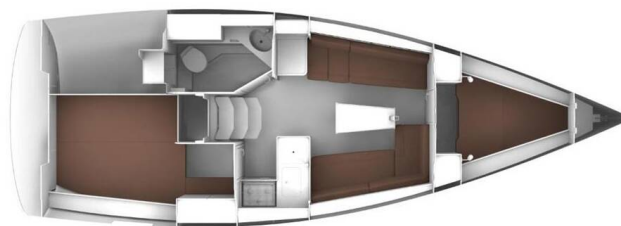

# BAVARIA CRUISER 34 STYLE

Rocky III (2023)

Segelyacht Bavaria Cruiser 34 Style Rocky III, gebaut im Jahr 2023, liegt in Murter, ACI Marina Jezera, Sibenik & Umgebung, Kroatien vor Anker. Es verfügt über :Kabinen Kabinen, bietet Platz für :Betten Personen und hat 1 Toiletten . Bettwäsche und Küchenausstattung sind im Preis inbegriffen.