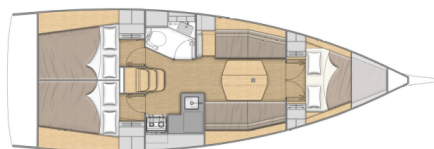

# OCEANIS 34.1

Rookie (2023)

Segelyacht Oceanis 34.1 Rookie, gebaut im Jahr 2023, liegt in ACI Marina Split, Split & Umgebung, Kroatien vor Anker. Es verfügt über :Kabinen Kabinen, bietet Platz für :Betten Personen und hat 1 Toiletten. Bettwäsche und Küchenausstattung sind im Preis inbegriffen.