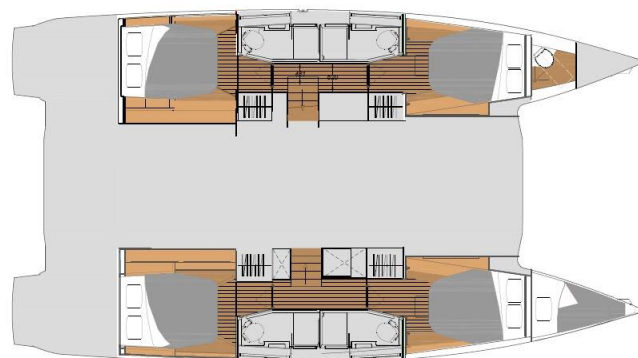

FOUNTAINÉ PAJOT ELBA 45

Summer Flow (2023)

Katamaran Fountaine Pajot Elba 45 Summer Flow, gebaut im Jahr 2023, liegt in Trogir, Yachtclub Seget (Marina Baotić), Split & Umgebung, Kroatien vor Anker. Es verfügt über 4 Kabinen, bietet Platz für 11 Personen und hat 4 Toiletten. Bettwäsche und Küchenausstattung sind im Preis inbegriffen.

Summer Flow

Baujahr

2023

Länge

44 ft

Kabinen

4 + 1

Kojen