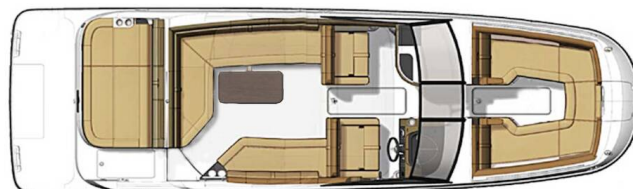

# SEA RAY SDX 270

Pepperoni (2022)

Motorboot Sea Ray SDX 270 Pepperoni, gebaut im Jahr 2022, liegt in **Tribunj, Sibenik & Umgebung, Kroatien** vor Anker. Es verfügt über **0 Kabinen**, bietet Platz für **9 Betten Personen** und hat **1 Toiletten**. Bettwäsche und Küchenausstattung sind im Preis inbegriffen.