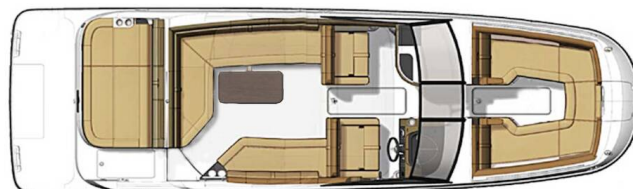

SEA RAY SDX 270

Pepperoni (2022)

Motorboot Sea Ray SDX 270 Pepperoni, gebaut im Jahr 2022, liegt in **Tribunj, Sibenik & Umgebung, Kroatien** vor Anker. Es verfügt über **0 Kabinen**, bietet Platz für **9 Betten Personen** und hat **1 Toiletten**. Bettwäsche und Küchenausstattung sind im Preis inbegriffen.