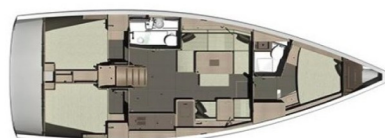

DUFOUR 412 GL

Family Office (2016)

Segelyacht Dufour 412 GL Family Office, gebaut im Jahr 2016, liegt in Sukosan, D-Marin Dalmacija Marina, Zadar & Umgebung, Kroatien vor Anker. Es verfügt über :Kabinen Kabinen, bietet Platz für :Betten Personen und hat 2 Toiletten . Bettwäsche und Küchenausstattung sind im Preis inbegriffen.

YACHT SPECIFICATIONS

Yachtbasis

Sukosan, D-Marin Dalmacija Marina, Kroatien

Yacht ID

530

Marken

Dufour

Yachtname

Family Office

Baujahr

2016

Länge

42 ft

Kabinen

3

Kojen

6 + 2

WC

2

Motor

1 x 55 HP

Kraftstofftank

200 l