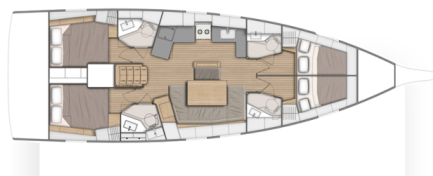

OCEANIS 46.1

Just Dream (2023)

Segelyacht Oceanis 46.1 Just Dream, gebaut im Jahr 2023, liegt in Göcek Mucev Marina, Aegean, Türkei vor Anker. Es verfügt über :Kabinen Kabinen, bietet Platz für :Betten Personen und hat 4 Toiletten. Bettwäsche und Küchenausstattung sind im Preis inbegriffen.

Just Dream

Baujahr

2023

Länge

48 ft

Kabinen

4

Kojen