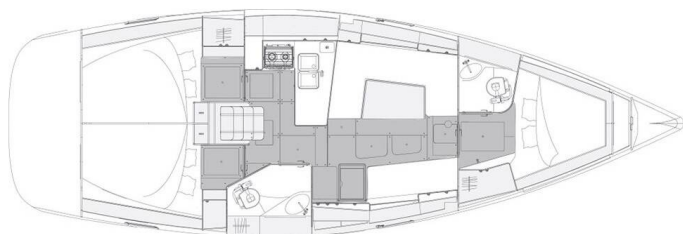

# ELAN IMPRESSION 40.1

Kaya (2023)

Segelyacht Elan Impression 40.1 Kaya, gebaut im Jahr 2023, liegt in Marina Kornati, Biograd, Zadar & Umgebung, Kroatien vor Anker. Es verfügt über :Kabinen Kabinen, bietet Platz für :Betten Personen und hat 2 Toiletten. Bettwäsche und Küchenausstattung sind im Preis inbegriffen.

**Kaya**

Baujahr

**2023**

Länge

**39 ft**

Kabinen

**3**

Kojen