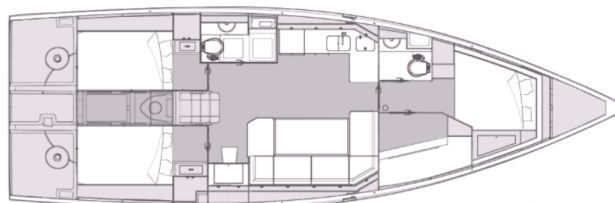

# ELAN IMPRESSION 45

Trinity (2023)

Segelyacht Elan Impression 45 Trinity, gebaut im Jahr 2023, liegt in **Marina Kastela, Split & Umgebung, Kroatien** vor Anker. Es verfügt über **4 Kabinen**, bietet Platz für **10 Betten Personen** und hat **2 Toiletten**. Bettwäsche und Küchenausstattung sind im Preis inbegriffen.