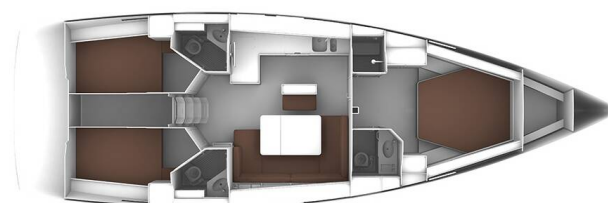

BAVARIA CRUISER 46

Hera (2023)

Segelyacht Bavaria Cruiser 46 Hera, gebaut im Jahr 2023, liegt in Fethiye, Yacht Club Mai, Aegean, Türkei vor Anker. Es verfügt über :Kabinen Kabinen, bietet Platz für :Betten Personen und hat 3 Toiletten. Bettwäsche und Küchenausstattung sind im Preis inbegriffen.

Hera

Baujahr

2023

Länge

47 ft

Kabinen

3

Kojen