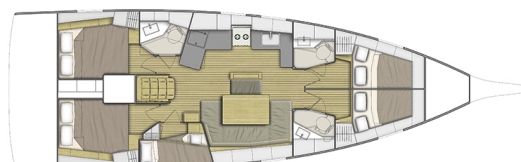

OCEANIS 46.1

Joy's Grace (2020)

Segelyacht Oceanis 46.1 Joy's Grace, gebaut im Jahr 2020, liegt in Lefkas, D-Marin, Ionisches Meer, Griechenland vor Anker. Es verfügt über :Kabinen Kabinen, bietet Platz für :Betten Personen und hat 3 Toiletten. Bettwäsche und Küchenausstattung sind im Preis inbegriffen.

Joy's Grace

Baujahr

2020

Länge

48 ft

Kabinen

5

Kojen