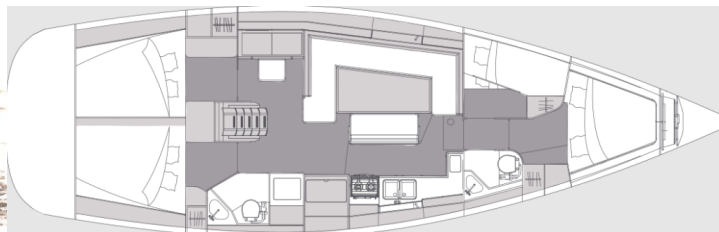

# ELAN IMPRESSION 45.1

Simply the Best (2023)

Segelyacht Elan Impression 45.1 Simply the Best, gebaut im Jahr 2023, liegt in Marina Punat, Krk, Kvarner, Kroatien vor Anker. Es verfügt über :Kabinen Kabinen, bietet Platz für :Betten Personen und hat 2 Toiletten. Bettwäsche und Küchenausstattung sind im Preis inbegriffen.

**Simply the Best**

Baujahr

**2023**

Länge

**44 ft**

Kabinen

**4**

Kojen