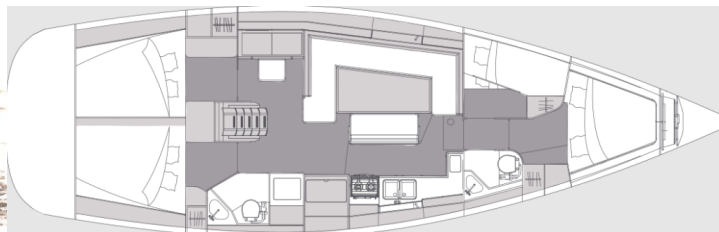

ELAN IMPRESSION 45.1

Simply the Best (2023)

Segelyacht Elan Impression 45.1 Simply the Best, gebaut im Jahr 2023, liegt in Marina Punat, Krk, Kvarner, Kroatien vor Anker. Es verfügt über :Kabinen Kabinen, bietet Platz für :Betten Personen und hat 2 Toiletten. Bettwäsche und Küchenausstattung sind im Preis inbegriffen.

Simply the Best

Baujahr

2023

Länge

44 ft

Kabinen

4

Kojen