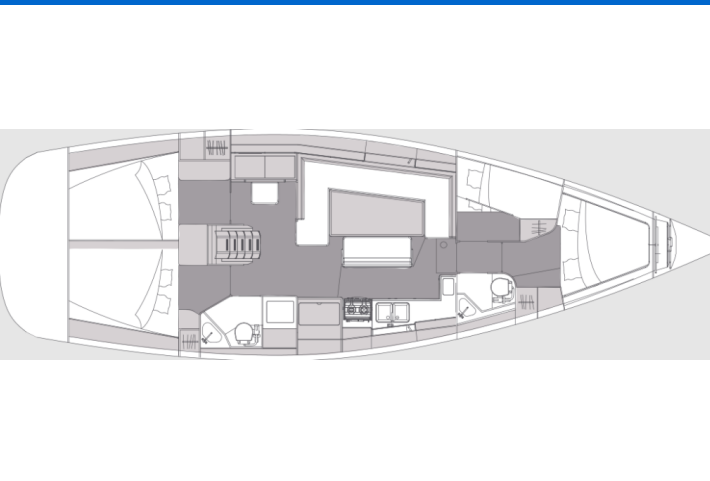

# ELAN IMPRESSION 45.1

Fjaka (2023)

Segelyacht Elan Impression 45.1 Fjaka, gebaut im Jahr 2023, liegt in Marina Punat, Krk, Kvarner, Kroatien vor Anker. Es verfügt über :Kabinen Kabinen, bietet Platz für :Betten Personen und hat 2 Toiletten. Bettwäsche und Küchenausstattung sind im Preis inbegriffen.

## YACHT SPECIFICATIONS

Yachtbasis

**Marina Punat, Krk, Kroatien**

Yacht ID

**5227**

Marken

**Elan Marine**

Yachtname

**Fjaka**

Baujahr

**2023**

Länge

**44 ft**

Kabinen

**4**

Kojen