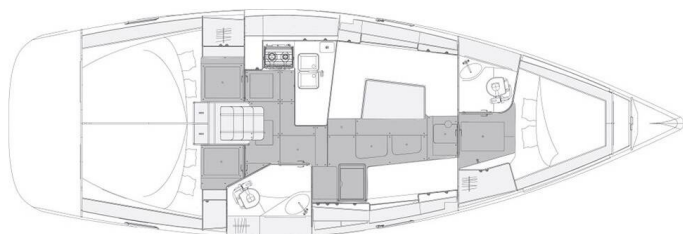

# ELAN IMPRESSION 40.1

Fuga (2023)

Segelyacht Elan Impression 40.1 Fuga, gebaut im Jahr 2023, liegt in Marina Punat, Krk, Kvarner, Kroatien vor Anker. Es verfügt über :Kabinen Kabinen, bietet Platz für :Betten Personen und hat 2 Toiletten. Bettwäsche und Küchenausstattung sind im Preis inbegriffen.

**Fuga**

Baujahr

**2023**

Länge

**39 ft**

Kabinen

**3**

Kojen