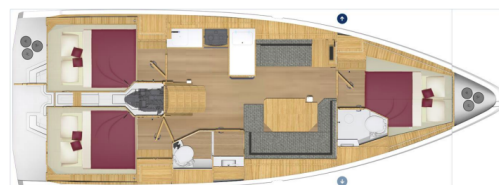

BAVARIA C38

Sunny Day (2023)

Segelyacht Bavaria C38 Sunny Day, gebaut im Jahr 2023, liegt in Marina Punat, Krk, Kvarner, Kroatien vor Anker. Es verfügt über :Kabinen Kabinen, bietet Platz für :Betten Personen und hat 2 Toiletten. Bettwäsche und Küchenausstattung sind im Preis inbegriffen.

Sunny Day

Baujahr

2023

Länge

37 ft

Kabinen

3

Kojen