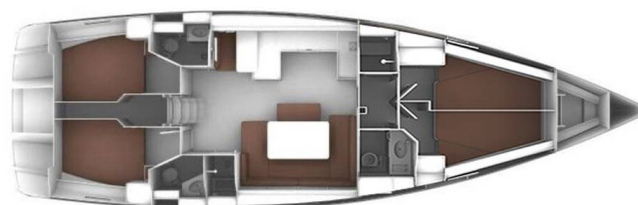

# BAVARIA CRUISER 46 STYLE

Tesorino (2023)

Segelyacht **Bavaria Cruiser 46 Style Tesorino**, gebaut im Jahr **2023**, liegt in **Marina Tehnomont Veruda, Pula, Istrien, Kroatien** vor Anker. Es verfügt über **:Kabinen Kabinen**, bietet Platz für **:Betten Personen** und hat **3 Toiletten**. Bettwäsche und Küchenausstattung sind im Preis inbegriffen.

**Tesorino**

Baujahr

**2023**

Länge

**47 ft**

Kabinen

**4**

Kojen