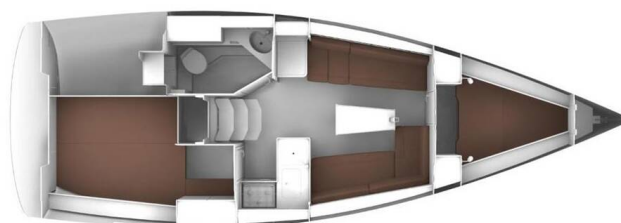

BAVARIA CRUISER 34

Funky 4ever (2023)

Segelyacht Bavaria Cruiser 34 Funky 4ever, gebaut im Jahr 2023, liegt in Marina Kornati, Biograd, Zadar & Umgebung, Kroatien vor Anker. Es verfügt über :Kabinen Kabinen, bietet Platz für :Betten Personen und hat 1 Toiletten. Bettwäsche und Küchenausstattung sind im Preis inbegriffen.

Funky 4ever

Baujahr

2023

Länge

33 ft

Kabinen

2

Kojen