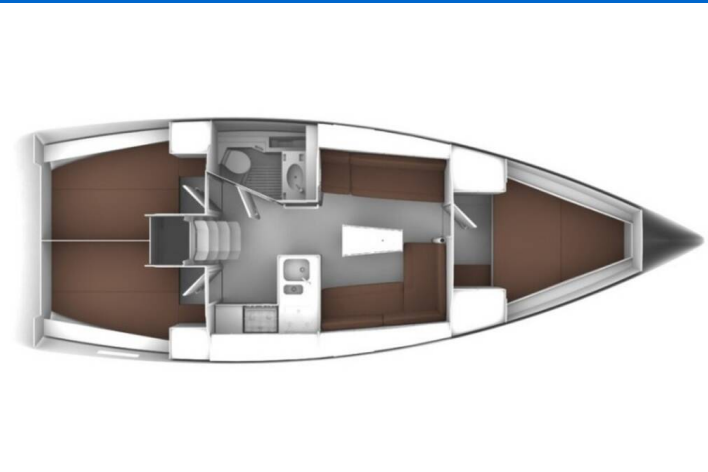

BAVARIA CRUISER 37

Spectrum (2023)

Segelyacht Bavaria Cruiser 37 Spectrum, gebaut im Jahr 2023, liegt in Marina Pirovac, Sibenik & Umgebung, Kroatien vor Anker. Es verfügt über :Kabinen Kabinen, bietet Platz für :Betten Personen und hat 1 Toiletten. Bettwäsche und Küchenausstattung sind im Preis inbegriffen.

Spectrum

Baujahr

2023

Länge

37 ft

Kabinen

3

Kojen