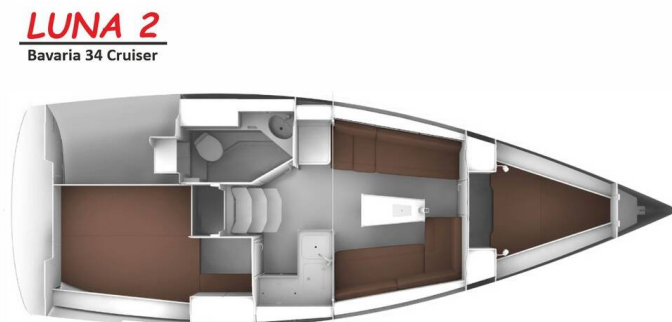

BAVARIA CRUISER 34

Luna 2 (2023)

Segelyacht Bavaria Cruiser 34 Luna 2, gebaut im Jahr 2023, liegt in Fethiye, Marina Imbat, Aegean, Türkei vor Anker. Es verfügt über :Kabinen Kabinen, bietet Platz für :Betten Personen und hat 1 Toiletten. Bettwäsche und Küchenausstattung sind im Preis inbegriffen.

Luna 2

Baujahr

2023

Länge

33 ft

Kabinen

2

Kojen