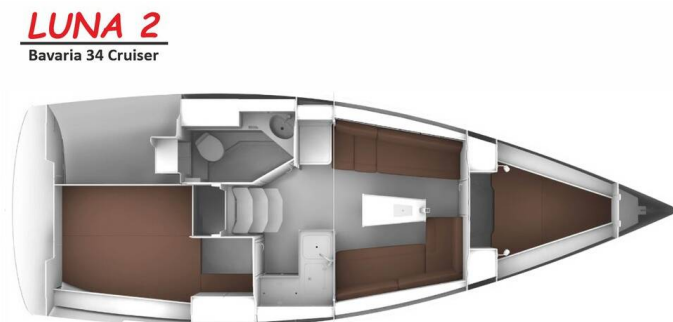

# BAVARIA CRUISER 34

Luna 2 (2023)

Segelyacht Bavaria Cruiser 34 Luna 2, gebaut im Jahr 2023, liegt in Fethiye, Marina Imbat, Aegean, Türkei vor Anker. Es verfügt über :Kabinen Kabinen, bietet Platz für :Betten Personen und hat 1 Toiletten. Bettwäsche und Küchenausstattung sind im Preis inbegriffen.